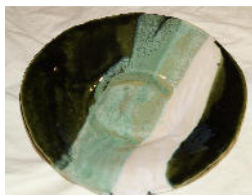

Monika Nemeč