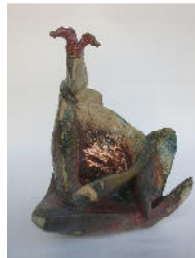

Ceramics Mauerbach

Kartause Mauerbach – Fuhrmannwohnung

Arbeiten von

**Maria-Luise Miksovsky Gerda Neruda Rikki Prokop Gundi Schleicher
Hilde Unger Renate Widmann**

**Freitag, 28. November 2014, 17.00 – 21.00 Uhr
Samstag, 29. November 2014, 14.00 – 20.00 Uhr
Sonntag, 30. November 2014, 14.00 – 19.00 Uhr**